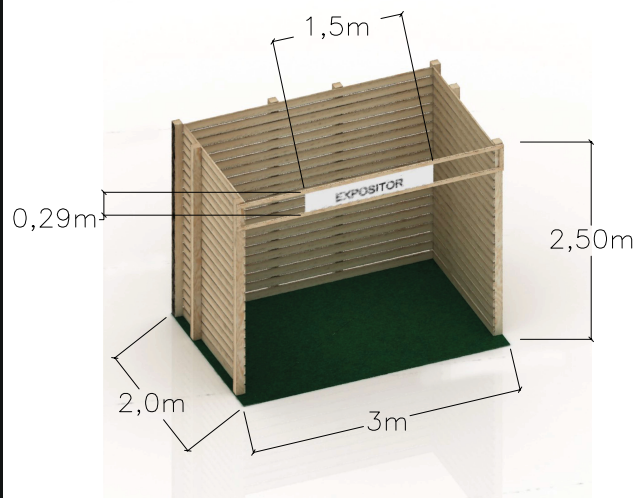

STAND MODULARES
BIOCULTURA CORUÑA

2025

BioCultura
bio

STANDS

Equipamiento Básico:

Estructura de paneles de rejilla alistonada con instalación doble en caras vistas.

Frontis en madera rotulado con 1 cartela.

Moqueta directamente a suelo.

Toma de corriente con cuadro protector y foco.

Foco de 50W cada 9m² aproximadamente.

BioCultura