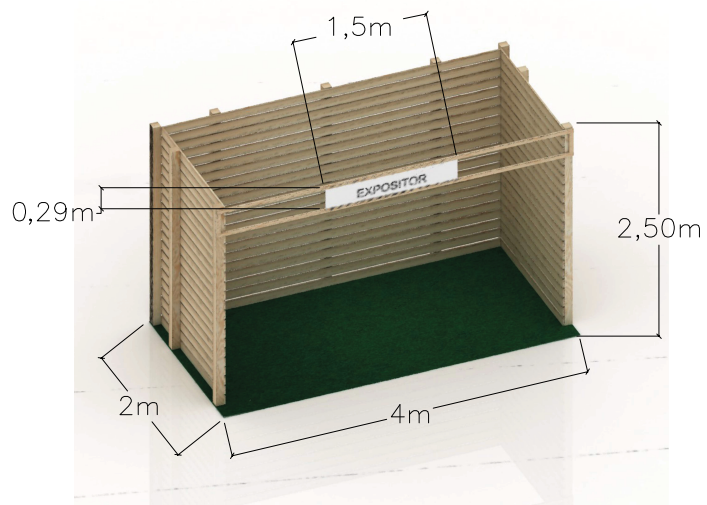

STAND MODULARES
BIOCULTURA CORUÑA

2025

BioCultura
bio

STANDS

Equipamiento Básico:

Estructura de paneles de rejilla alistonada con instalación doble en caras vistas.

Frontis en madera rotulado con 1 cartela.

Moqueta directamente a suelo.

Toma de corriente con cuadro protector y foco.

Foco de 50W cada 9m² aproximadamente.

BioCultura