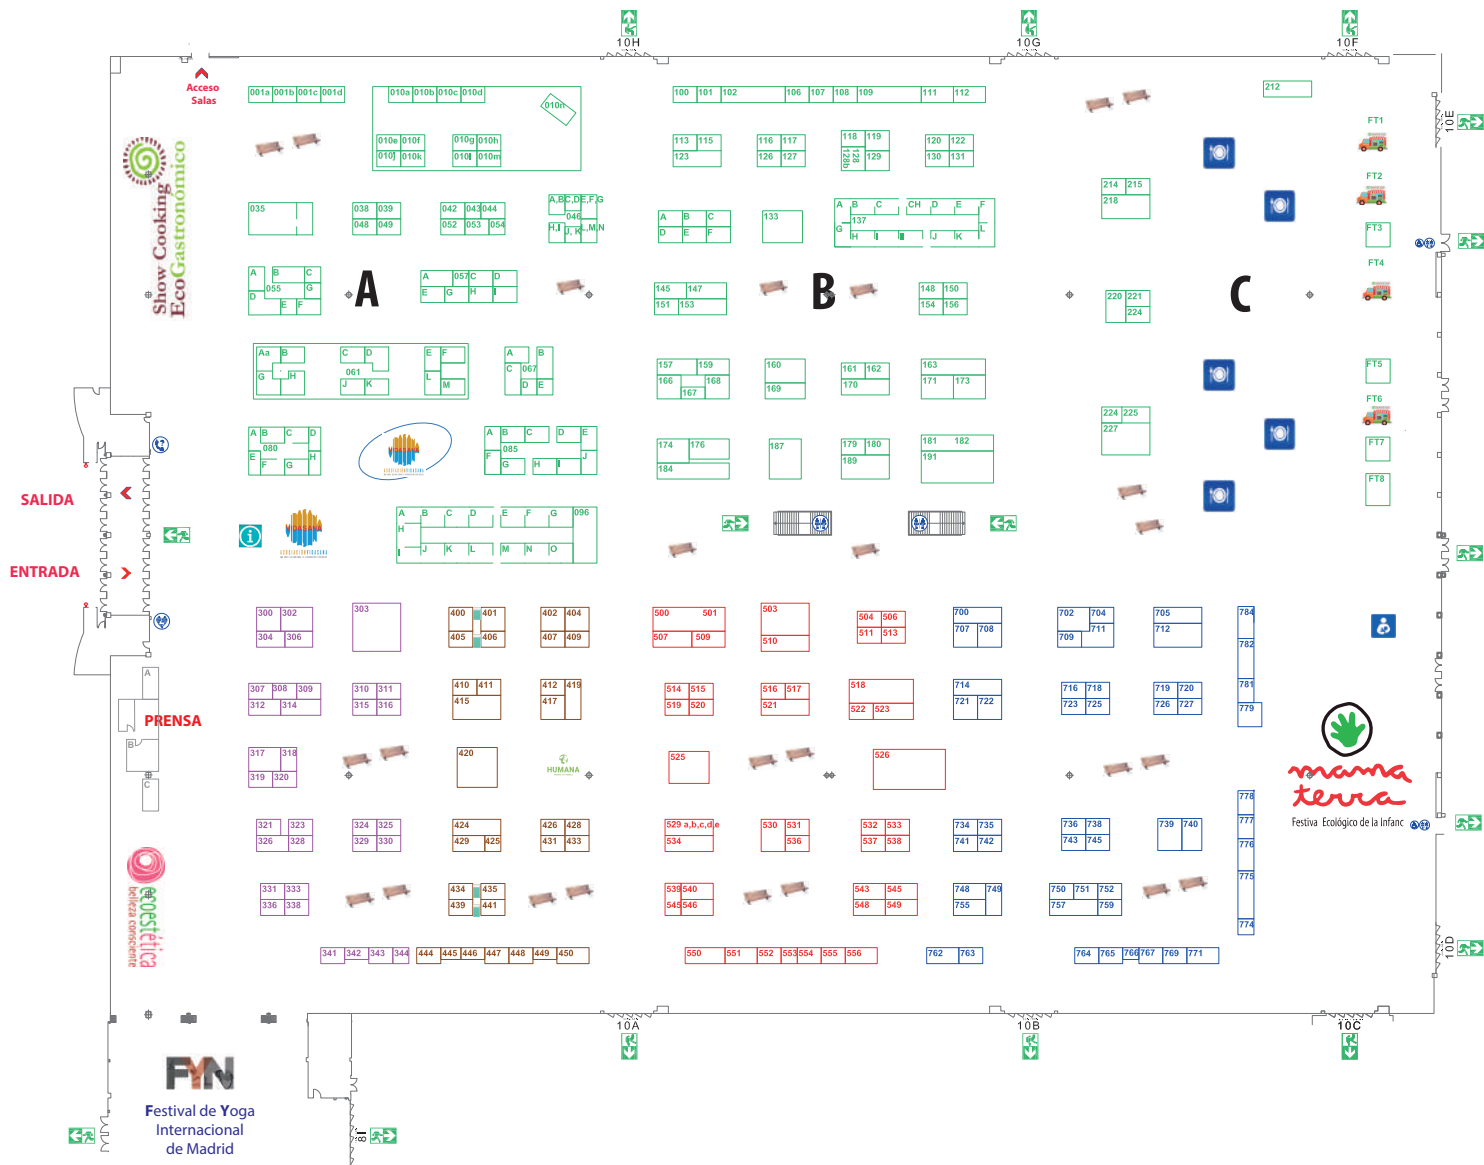

## MADRID 2024

FERIA DE MADRID  
PABELLÓN 10  
del 21 al 24 de noviembre  
[www.biocultura.org](http://www.biocultura.org)

- Alimentación certificada
    - A: Comités y/o Consejos, Certificadoras, Diputaciones
    - B: Distribuidores, empresas, productores
    - C: Restaurantes, degustaciones
  - Cosmética certificada e Higiene
  - Casa Sana: bioconstrucción, mobiliario, energías alternativas...
  - Eco Estilo de Vida: Ong Medio Ambiente, banca ética, editoriales, varios...
  - Complementos alimenticios, Bienestar y Salud
  - Prensa especializada
  - Textil certificado, Moda sostenible.
- Información  
  Bienestar  
  Zona de Lactancia  
  FYN Festival de Yoga Noroeste  
  Food Truck  
  Zona de comedor  
  Médico zona exterior  
  Salida de emergencia