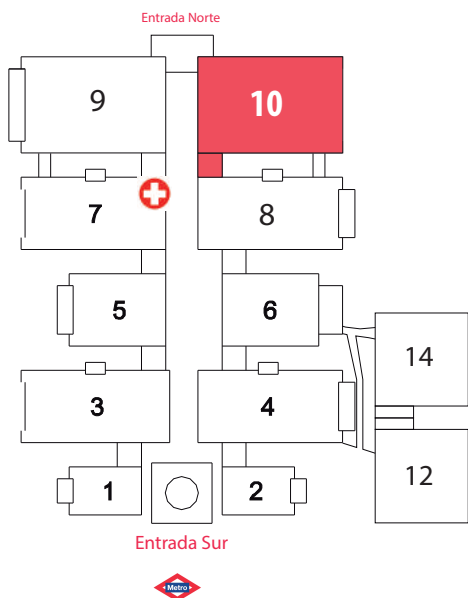

## MADRID 2024

FERIA DE MADRID  
PABELLÓN 10  
del 21 al 24 de noviembre  
[www.biocultura.org](http://www.biocultura.org)

- Alimentación certificada
    - A: Comités y/o Consejos, Certificadoras, Diputaciones
    - B: Distribuidores, empresas, productores
    - C: Restaurantes, degustaciones
  - Cosmética certificada e Higiene
  - Casa Sana: bioconstrucción, mobiliario, energías alternativas...
  - Eco Estilo de Vida: Ong Medio Ambiente, banca ética, editoriales, varios...
  - Complementos alimenticios, Bienestar y Salud
  - Prensa especializada
  - Textil certificado, Moda sostenible.
- Información  
  Bienestar  
  Zona de Lactancia  
  FYN Festival de Yoga Noroeste  
  Food Truck  
  Zona de comedor  
  Médico zona exterior  
  Salida de emergencia