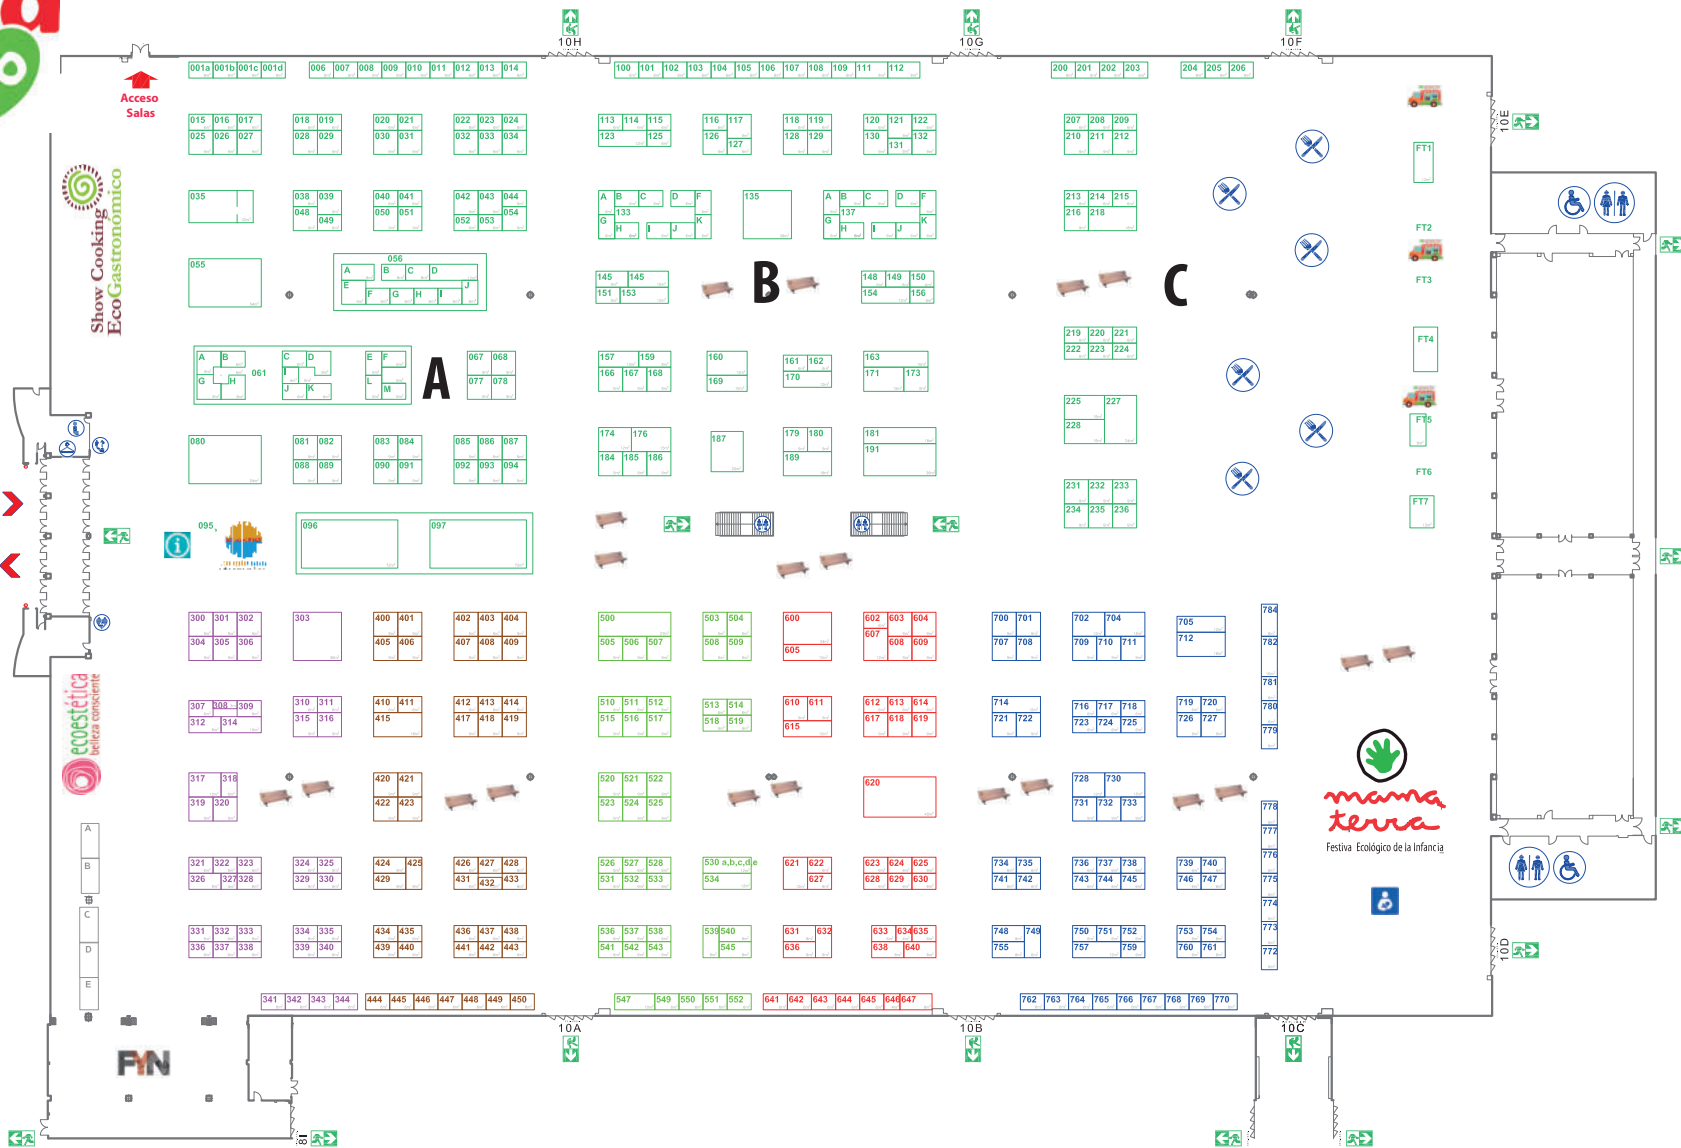

## MADRID 2024

FERIA DE MADRID  
PABELLÓN 10  
del 21 al 24 de noviembre  
[www.biocultura.org](http://www.biocultura.org)

ENTRADA →  
← SALIDA

- Alimentación certificada  
- A: Comités y/o Consejos, Certificadoras, Diputaciones  
- B: Distribuidores, empresas, productores  
- C: Restaurantes, degustaciones
- Cosmética certificada e Higiene
- Casa Sana: bioconstrucción, mobiliario, energías alternativas...
- Complementos alimenticios, Bienestar y Salud
- Textil certificado, Moda sostenible.
- Eco Estilo de Vida: Ong Medio Ambiente, banca ética, editoriales, varios...
- Prensa especializada