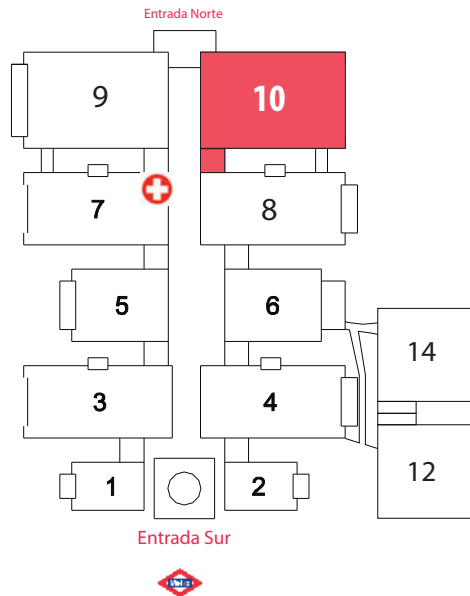

## MADRID 2024

FERIA DE MADRID  
PABELLÓN 10  
del 21 al 24 de noviembre  
[www.biocultura.org](http://www.biocultura.org)

ENTRADA →  
← SALIDA

- Alimentación certificada  
- A: Comités y/o Consejos, Certificadoras, Diputaciones  
- B: Distribuidores, empresas, productores  
- C: Restaurantes, degustaciones
- Cosmética certificada e Higiene
- Casa Sana: bioconstrucción, mobiliario, energías alternativas...
- Complementos alimenticios, Bienestar y Salud
- Textil certificado, Moda sostenible.
- Eco Estilo de Vida: Ong Medio Ambiente, banca ética, editoriales, varios...
- Prensa especializada