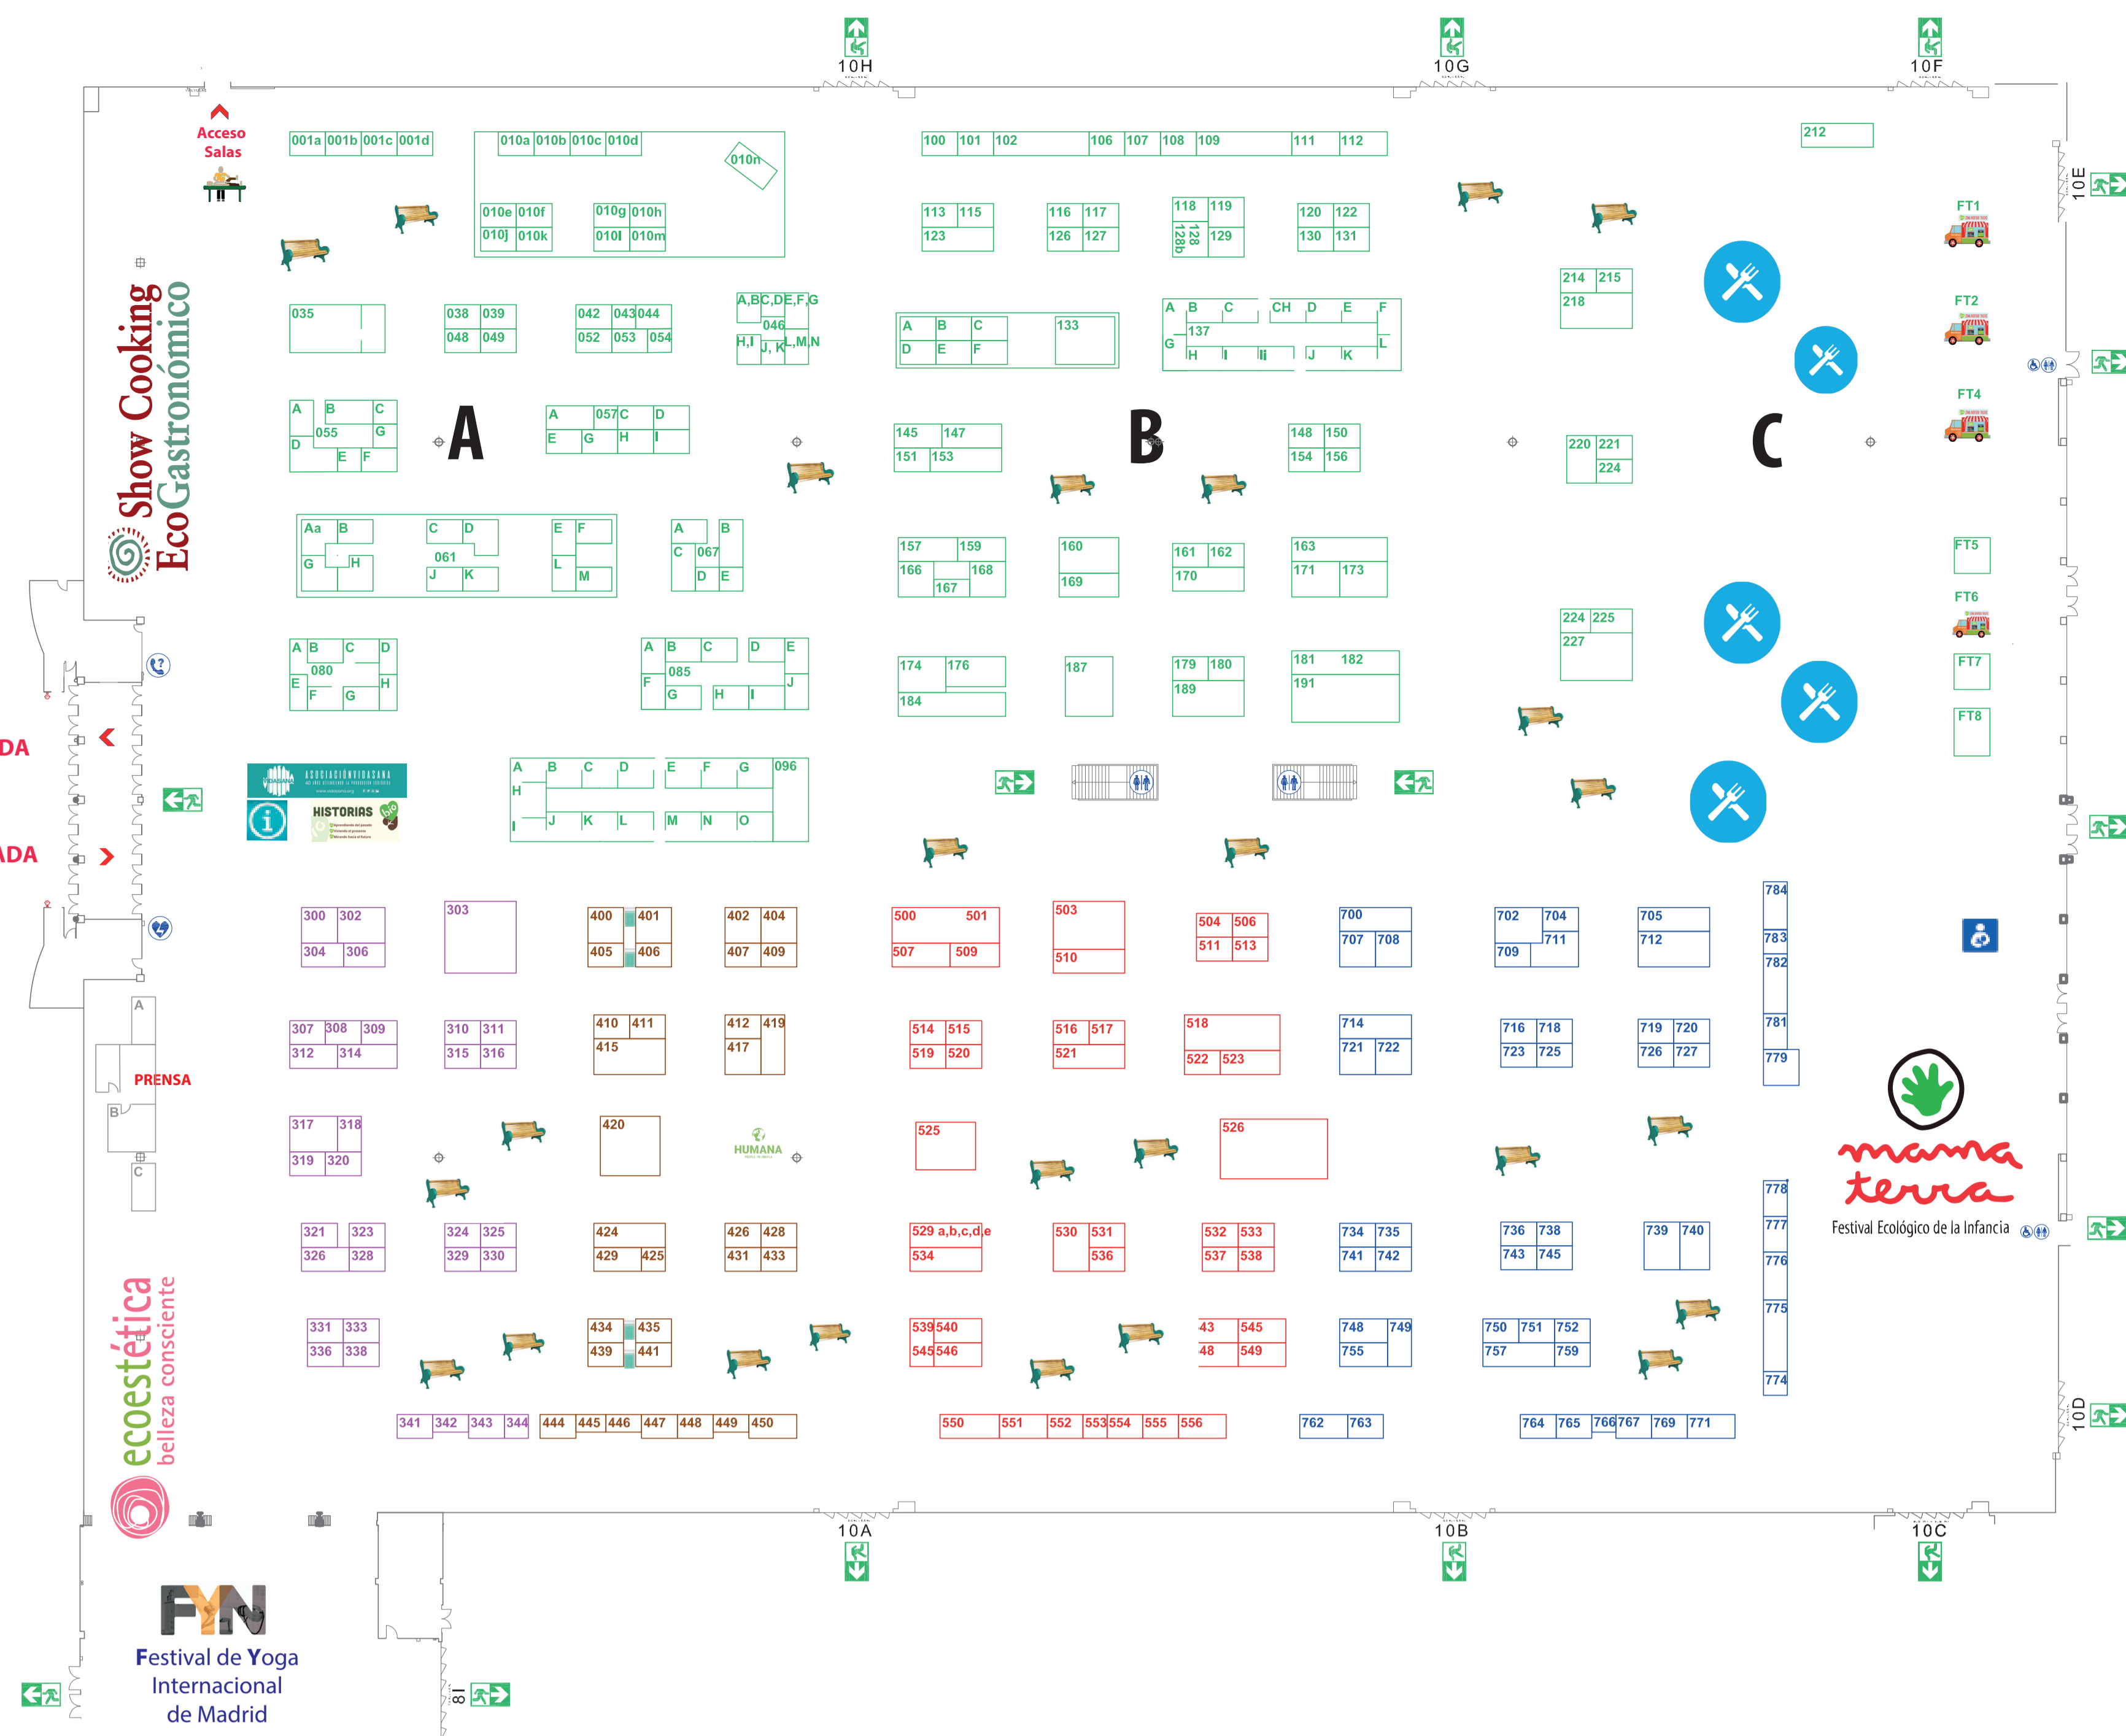

BioCultura

Feria de productos ecológicos
y consumo responsable

MADRID 2024

FERIA DE MADRID
PABELLÓN 10
del 21 al 24 de noviembre
www.biocultura.org

- Alimentación certificada**
 - A: Comités y/o Consejos, Certificadoras, Diputaciones
 - B: Distribuidores, empresas, productores
 - C: Restaurantes, degustaciones
 - Cosmética certificada e Higiene**
 - Casa Sana: bioconstrucción, mobiliario, energías alternativas...**
 - Eco Estilo de Vida: Ong Medio Ambiente, banca ética, editoriales, varios...**
 - Complementos alimenticios, Bienestar y Salud**
 - Textil certificado, Moda sostenible.**
 - Prensa especializada**
- Information icons: Información, Bienestar, Zona de lactancia, Festival de Yoga Noroeste, Foodtruck, Zona de comedor, Probador de moda, Salida de emergencia, Médico zona exterior.

FOODTRUCKS

COCINA ARTESANA NÓMADAS 424	FT4	QUINOA 424	FT6
GALETRUCK 424	FT1	THE VEGGIE POINT 424	FT8
LA TAHONA 424	FT2	THE VEGGIE POINT GLUTEN FREE 424	FT7
OH LA LAND 424	FT5		

MEDIOS COMUNICACIÓN

BIO ECO ACTUAL A
SOL RADIO MADRID B
WWW.TVIBO.ES C