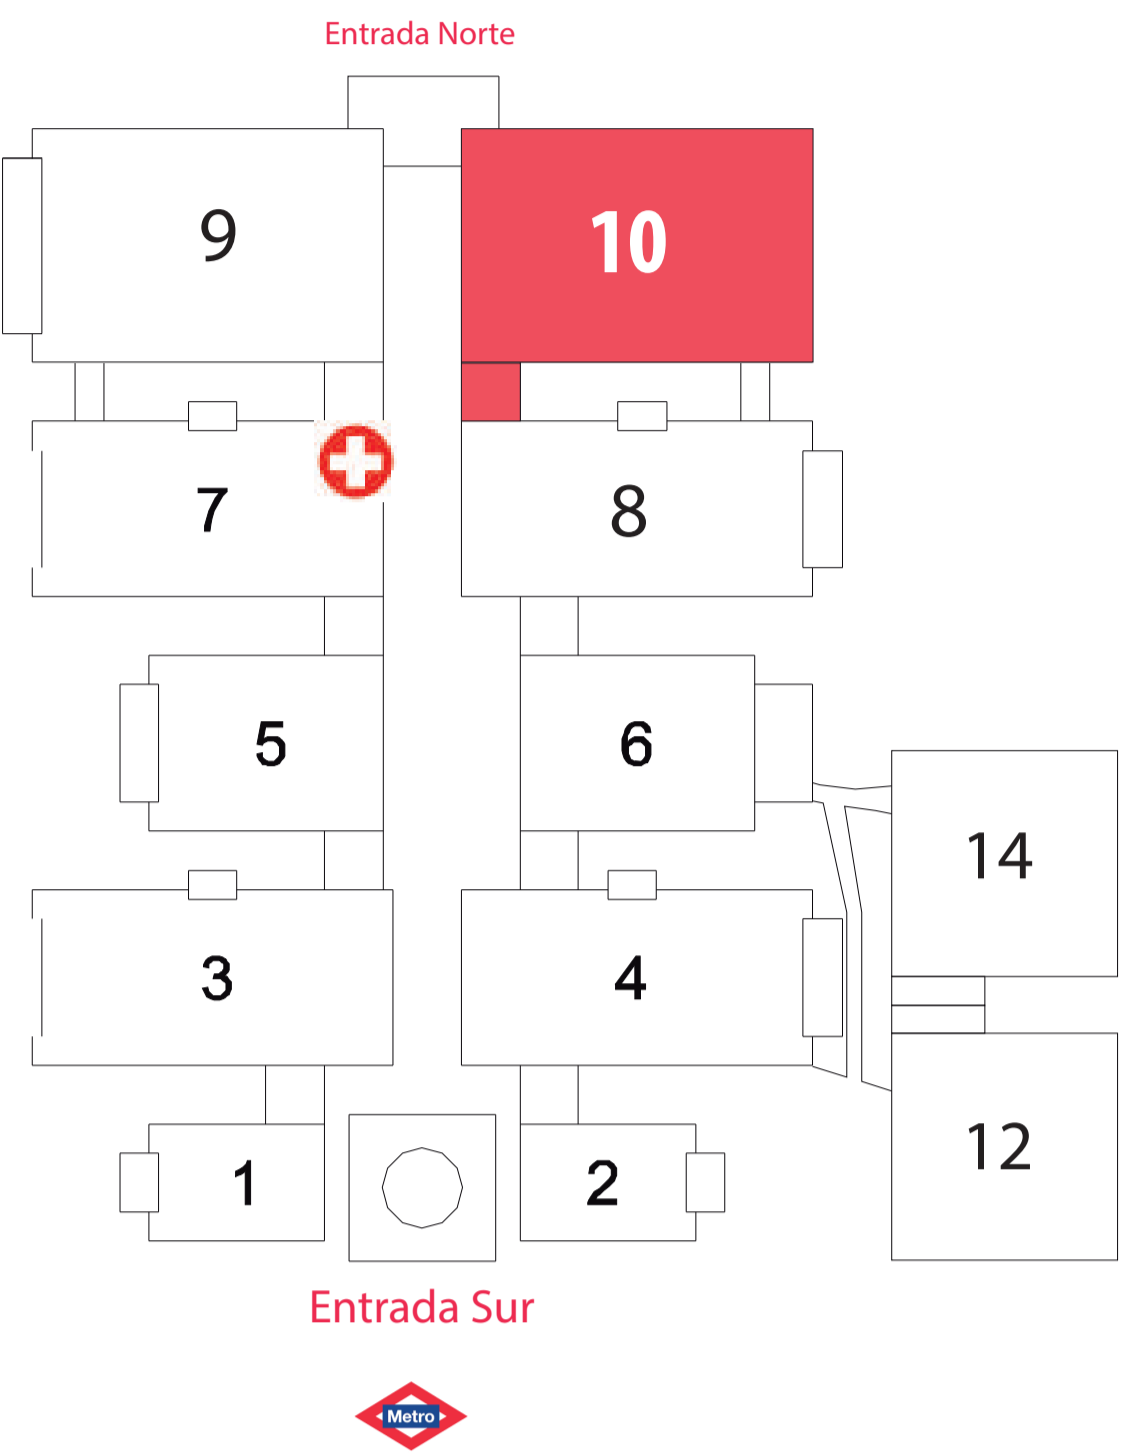

BioCultura

Feria de productos ecológicos
y consumo responsable

MADRID 2024

FERIA DE MADRID
PABELLÓN 10
del 21 al 24 de noviembre
www.biocultura.org

1. **Alimentación certificada**
     - A: Comités y/o Consejos, Certificadoras, Diputaciones
     - B: Distribuidores, empresas, productores
     - C: Restaurantes, degustaciones
   - **Cosmética certificada e Higiene**
   - **Casa Sana: bioconstrucción, mobiliario, energías alternativas...**
   - **Eco Estilo de Vida: Ong Medio Ambiente, banca ética, editoriales, varios...**
   - **Complementos alimenticios, Bienestar y Salud**
   - **Textil certificado, Moda sostenible.**
   - **Prensa especializada**
2. Information icons: Información, Bienestar, Zona de lactancia, Festival de Yoga Noroeste, Foodtruck, Zona de comedor, Probador de moda, Salida de emergencia, Médico zona exterior.

ORGANIZA
VIDASANA ASOCIACIÓN VIDASANA
40 años defendiendo la producción ecológica
www.vidasana.org

ALIMENTACIÓN ECOLÓGICA CERTIFICADA